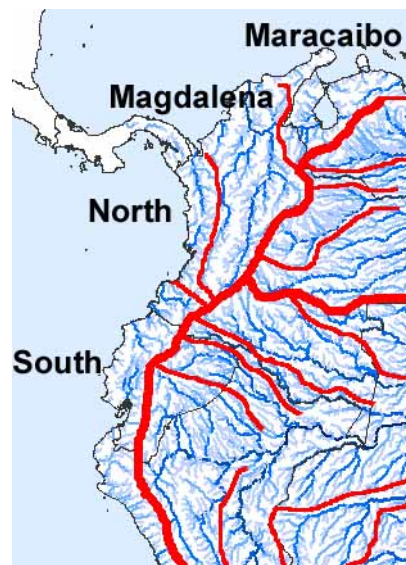

Cichlids from northwestern South America
Species distribution
Overview and allocation in different subbasins

Species / Basin	NW	Maracaibo	Magdalena	North	Center
Sum	16	3	4	8	6
Endemic	11	0	0	5	6
Endemism in %	0,7	0,0	0,0	0,6	1,0
Andinoacara biseriatus	1			1	
Andinoacara blombergi	1				1
Andinoacara latifrons	1		1	1	
Andinoacara pulcher	1	1			
Andinoacara rivulatus	1				1
Andinoacara sapayensis	1				1
Andinoacara stalsbergi	1				1
Caquetaia kraussii	1	1	1	1	
Chocoheros microlepis	1			1	
Geophagus pellegrini	1			1	
Geophagus steindachneri	1	1	1		
Kronoheros umbriferus	1		1	1	
Mesoheros atromaculatum	1			1	
Mesoheros festae	1				1
Mesoheros gephyrus	1			1	
Mesoheros ornatus	1				1