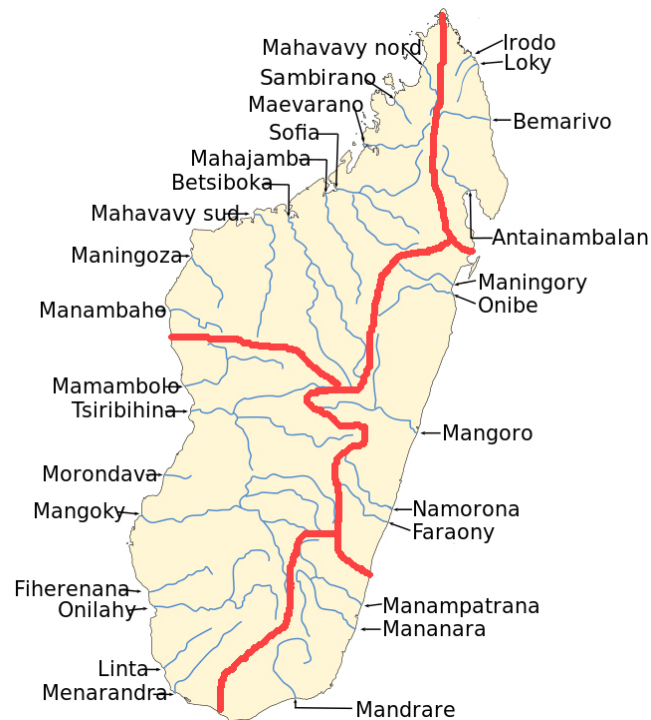

## Cichlids from Madagascar Species distribution Overview and allocation in different subbasins

Species / Basin	Sum	NW	NE	East	SE	SW	Center	Sum
<b>Sum</b>	30	16	5	5	3	2	1	
<b>Endemic</b>	28	15	4	4	2	2	1	
<b>Endemism in %</b>		0,9	0,8	0,8	0,7	1	1	
<i>Paretroplus dambabe</i>	1	1						1
<i>Paretroplus damii</i>	1	1						1
<i>Paretroplus gymnopreopercularis</i>	1	1						1
<i>Paretroplus kieneri</i>	1	1						1
<i>Paretroplus lamenabe</i>	1	1						1
<i>Paretroplus loisellei</i>	1		1					1
<i>Paretroplus maculatus</i>	1	1						1
<i>Paretroplus maromandia</i>	1	1						1
<i>Paretroplus menarambo</i>	1	1						1
<i>Paretroplus nourissati</i>	1	1						1
<i>Paretroplus petiti</i>	1	1						1
<i>Paretroplus polyactis</i>	1		1	1				2
<i>Paretroplus tsimoly</i>	1	1						1

Species / Basin	Sum	NW	NE	East	SE	SW	Center	Sum
<i>Katria katria</i>	1			1				1
<i>Oxylapia polli</i>	1			1				1
<i>Paratilapia polleni</i>	1	1			1			2
<i>Paratilapia typus</i>	1			1				1
<i>Ptychochromis curvidens</i>	1	1						1
<i>Ptychochromis ernestmagnusi</i>	1		1					1
<i>Ptychochromis grandidieri</i>	1			1				1
<i>Ptychochromis inornatus</i>	1	1						1
<i>Ptychochromis insolitus</i>	1	1						1
<i>Ptychochromis loisellei</i>	1		1					1
<i>Ptychochromis mainty</i>	1				1			1
<i>Ptychochromis makira</i>	1		1					1
<i>Ptychochromis oligacanthus</i>	1	1						1
<i>Ptychochromis onilahy</i>	1					1		1
<i>Ptychochromoides betsileanus</i>	1					1		1
<i>Ptychochromoides itasy</i>	1						1	1
<i>Ptychochromoides vondrozo</i>	1				1			1